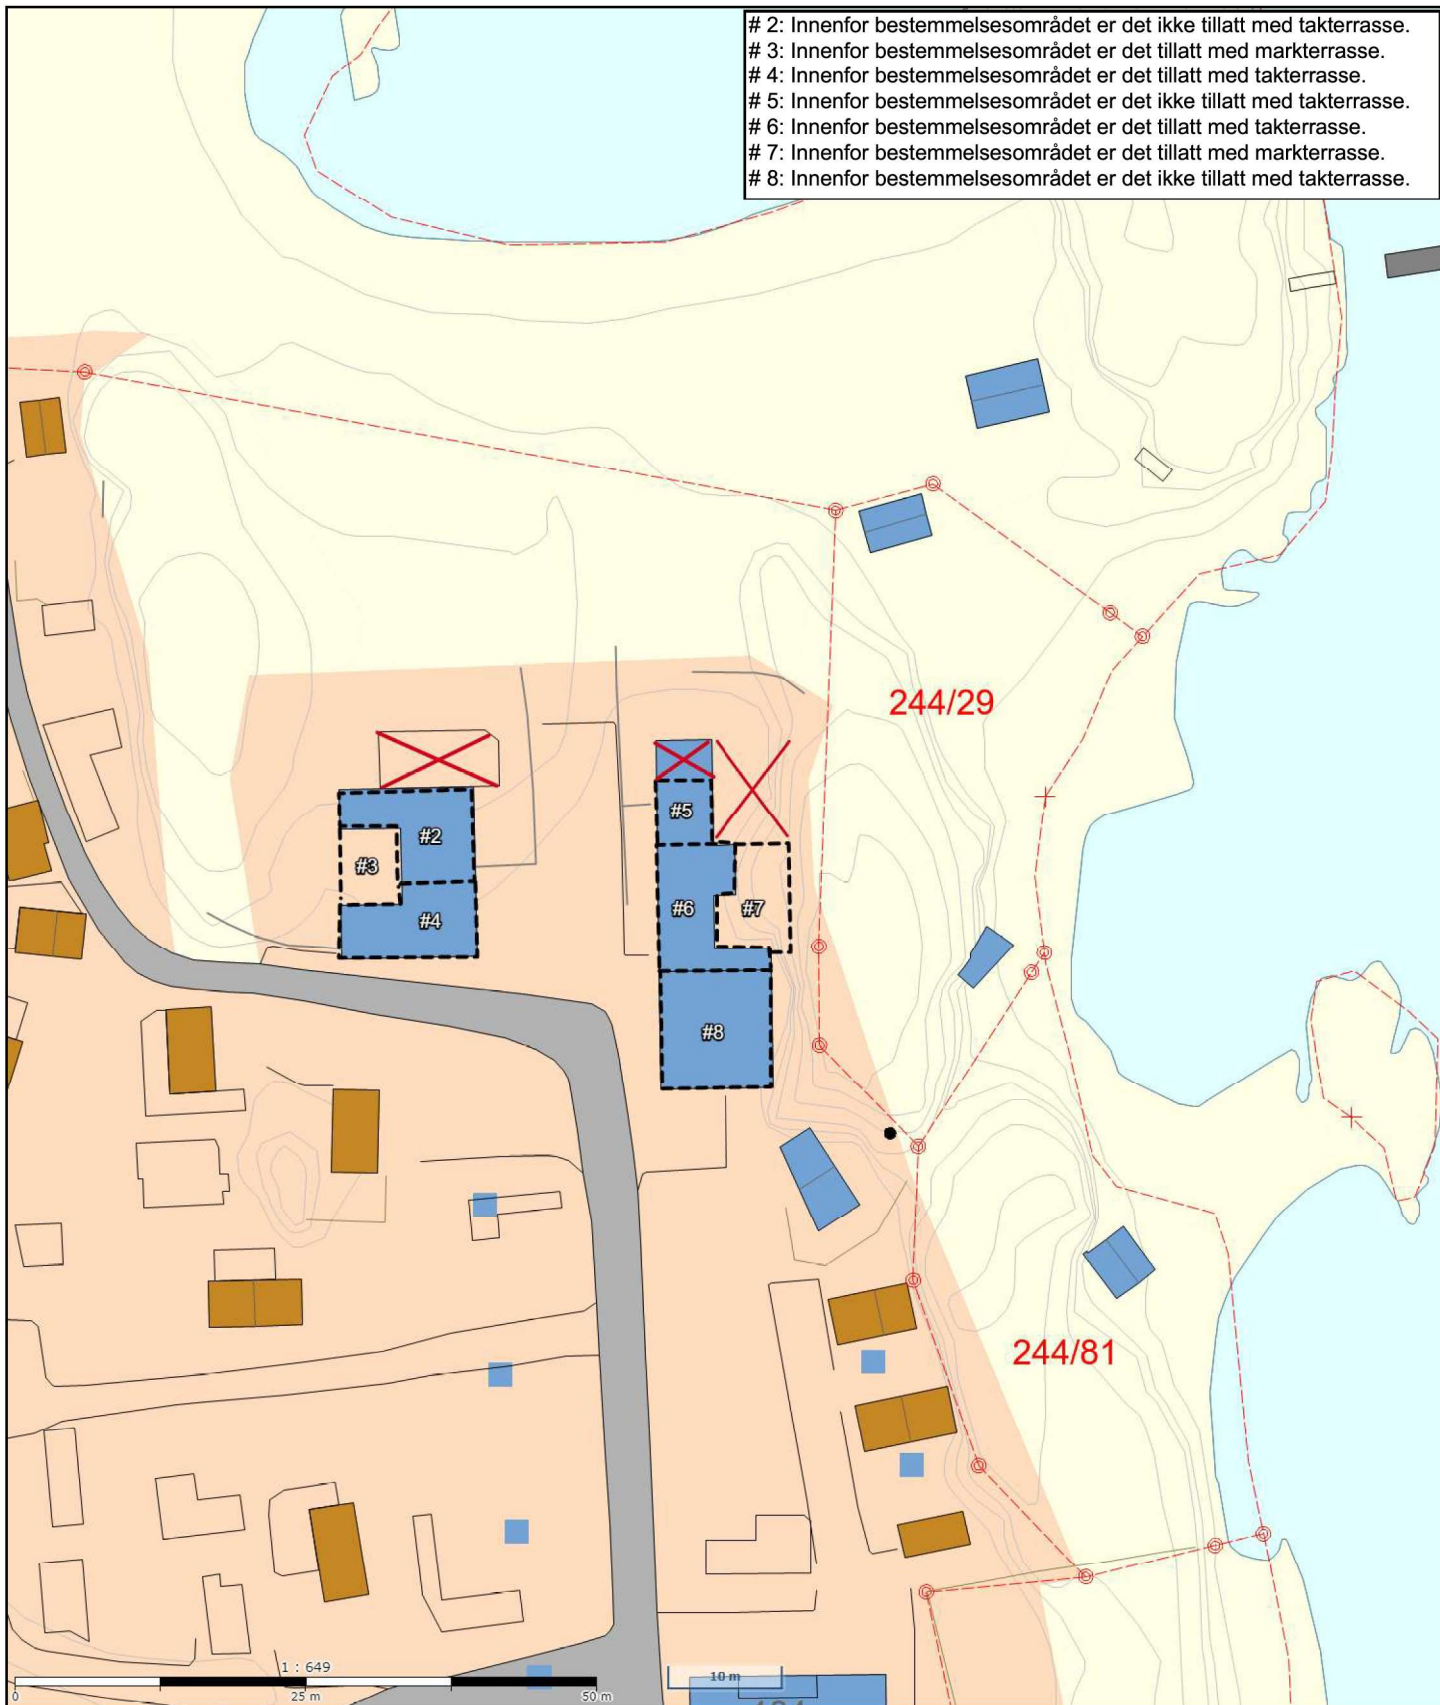

- # 2: Innenfor bestemmelsesområdet er det ikke tillatt med takterrasse.
- # 3: Innenfor bestemmelsesområdet er det tillatt med markterrasse.
- # 4: Innenfor bestemmelsesområdet er det tillatt med takterrasse.
- # 5: Innenfor bestemmelsesområdet er det ikke tillatt med takterrasse.
- # 6: Innenfor bestemmelsesområdet er det tillatt med takterrasse.
- # 7: Innenfor bestemmelsesområdet er det tillatt med markterrasse.
- # 8: Innenfor bestemmelsesområdet er det ikke tillatt med takterrasse.

	<h2>Mostrand camping - Bestemmelsesområder</h2>		
	<p># = Bestemmelsesområder Røde kryss = Bebyggelse som foreslås tatt bort</p>		
<p>Dato: 20/5-2022</p>			<p>Målestokk: 1:250</p>
<p>Sign:</p>			<p>Format A4</p>