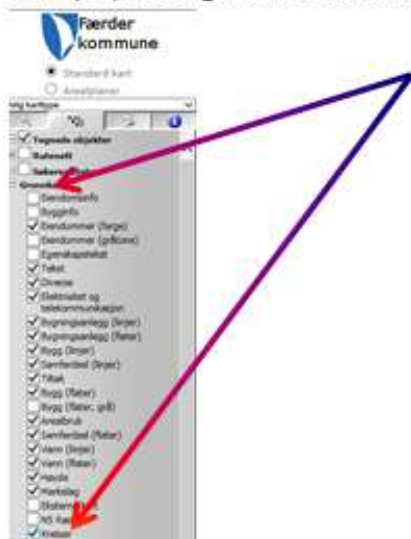

VESTFOLDKART - VEILEDNING FOR SØK I SKOLEKRETSGRENSER

NB! Man må bruke Internet Explorer for å korrekt visning i kartet!

Gå til [Vestfoldkart](#)

Klikk på plusstegnet for *Grunnkart*, slik at menyen åpner seg, og huk av nederst for **Kretser**:

Gå tilbake til fanen *Søk*

Skriv inn ønsket *Adresse* – her angitt *Smidsrødveien*

Klikk deretter *Søk* (knappen)

Programmet henter nå opp alle husstater i angitte gate/vei, og du klikker da på ønsket adresse i listen.