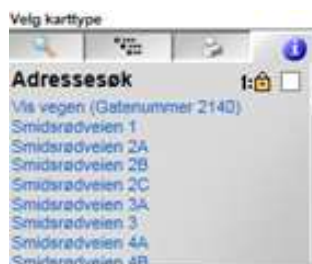

Gå tilbake til fanen *Søk*

Skriv inn ønsket *Adresse* – her angitt *Smidsrødveien*

Klikk deretter *Søk* (knappen)

Programmet henter nå opp alle husstater i angitte gate/vei, og du klikker da på ønsket adresse i listen.

Programmet generer nå et detaljert kart.

For å få frem informasjon (gul boks) som angir hvilken skolekrets eiendommen faller innunder, så må man holde musepeker over eiendommen i et par sekunder:

Valgte adresse-eksempel faller her innunder Teie skolekrets.