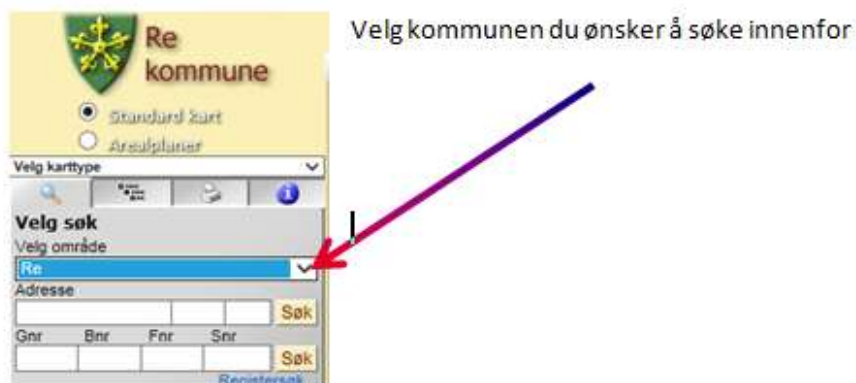

VESTFOLDKART - VEILEDNING FOR SØK I SKOLEKRETSGRENSER

NB! Man må bruke Internet Explorer for å korrekt visning i kartet!

Gå til [Vestfoldkart](#)

Klikk på plusstegnet for *Grunnkart*, slik at menyen åpner seg, og huk av nederst for **Kretser**:

Gå tilbake til fanen *Søk*

Skriv inn ønsket *Adresse* – her angitt *Smidsrødveien*

Klikk deretter *Søk* (knappen)

Programmet henter nå opp alle husstater i angitte gate/vei, og du klikker da på ønsket adresse i listen.