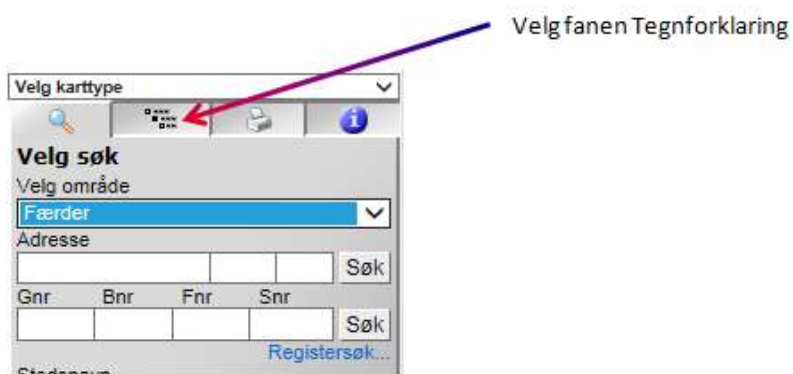

VESTFOLDKART - VEILEDNING FOR SØK I SKOLEKRETSGRENSER

NB! Man må bruke Internet Explorer for å korrekt visning i kartet!

Gå til [Vestfoldkart](#)