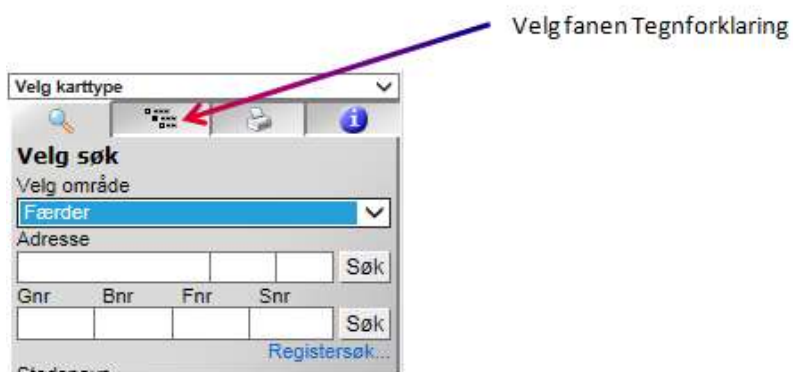

# VESTFOLDKART - VEILEDNING FOR SØK I SKOLEKRETSGRENSER

Gå til [Vestfoldkart](#)

Klikk på plusstegnet for *Grunnkart*, slik at menyen åpner seg, og huk av nederst for **Kretser**:

Gå tilbake til fanen Søk

Skriv inn ønsket Adresse – her angitt *Smidsrødveien*

Klikk deretter Søk(knappen)

Programmet henter nå opp alle husstander i angitte gate/vei, og du klikker da på ønsket adresse i listen.

Programmet generer nå et detaljert kart.