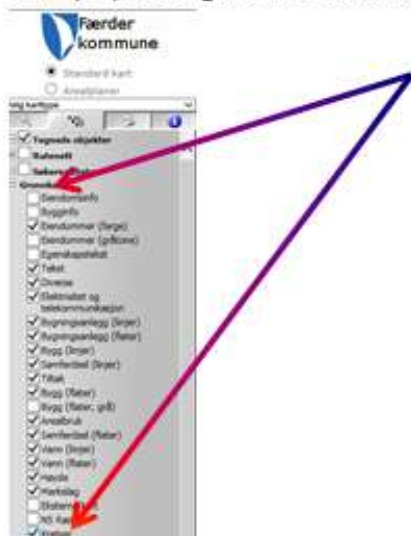

# VESTFOLDKART - VEILEDNING FOR SØK I SKOLEKRETSGRENSER

Gå til [Vestfoldkart](#)

Klikk på plusstegnet for *Grunnkart*, slik at menyen åpner seg, og huk av nederst for **Kretser**:

Gå tilbake til fanen Søk

Skriv inn ønsket Adresse – her angitt *Smidsrødveien*

Klikk deretter Søk(knappen)

Programmet henter nå opp alle husstander i angitte gate/vei, og du klikker da på ønsket adresse i listen.

Programmet generer nå et detaljert kart.