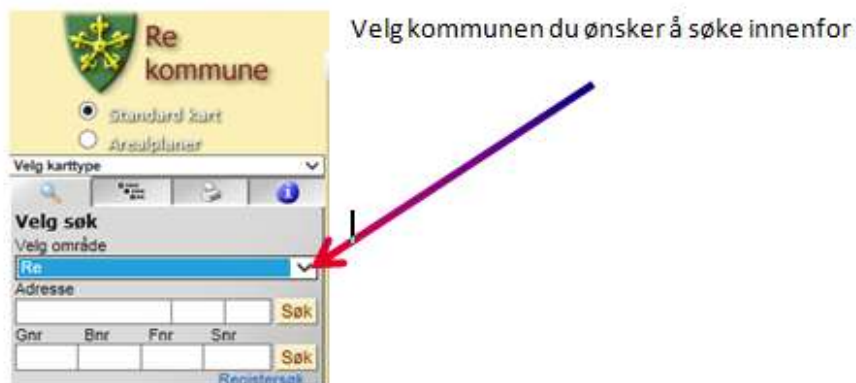

# VESTFOLDKART - VEILEDNING FOR SØK I SKOLEKRETSGRENSER

Gå til [Vestfoldkart](#)

Klikk på plusstegnet for *Grunnkart*, slik at menyen åpner seg, og huk av nederst for **Kretser**:

Gå tilbake til fanen Søk

Skriv inn ønsket Adresse – her angitt *Smidsrødveien*

Klikk deretter Søk(knappen)

Programmet henter nå opp alle husstander i angitte gate/vei, og du klikker da på ønsket adresse i listen.

Programmet generer nå et detaljert kart.