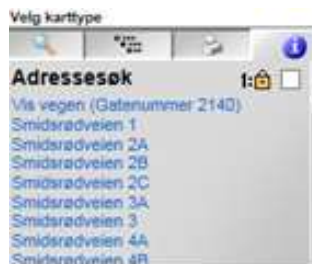

# VESTFOLDKART - VEILEDNING FOR SØK I SKOLEKRETSGRENSER

Gå til [Vestfoldkart](#)

Klikk på plusstegnet for *Grunnkart*, slik at menyen åpner seg, og huk av nederst for **Kretser**:

Gå tilbake til fanen Søk

Skriv inn ønsket Adresse – her angitt *Smidsrødveien*

Klikk deretter Søk(knappen)

Programmet henter nå opp alle husstander i angitte gate/vei, og du klikker da på ønsket adresse i listen.

Programmet generer nå et detaljert kart.

For å få frem informasjon (gul boks) som angir hvilken skolekrets eiendommen faller innunder, så må man holde musepeker over eiendommen i et par sekunder:

Valgte adresse-eksempel faller her innunder Teie skolekrets.