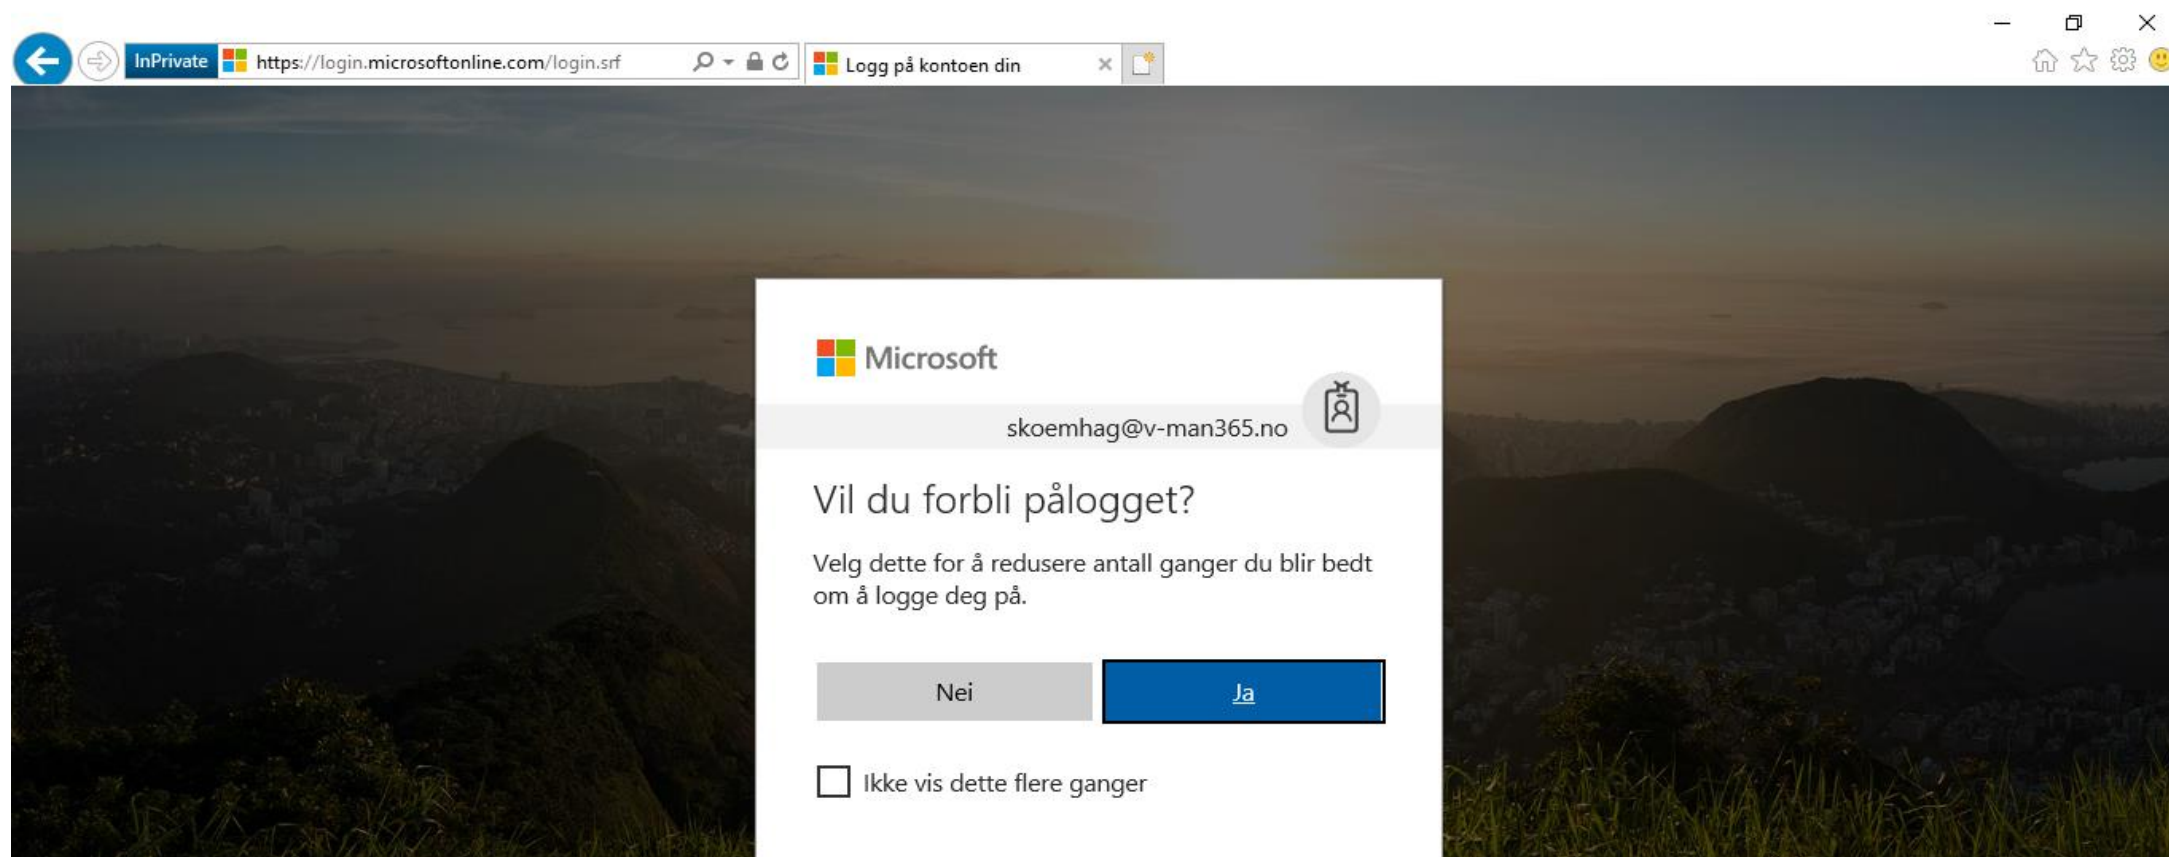

Velg om du vil forbli pålogget eller ikke. Helt valgfritt.